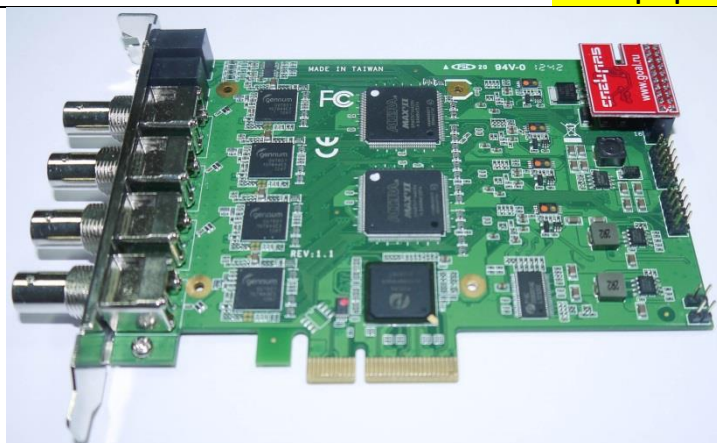

Платы видео и аудио-захвата производства Спецлаб.

Новые разработки

SL-HD4

SL16

SL8-32

SL4-16

Модель	SL HD4	SL16	SL8-32	SL4-16
Чип оцифровки	Gennum GV7601	Conexant CX 25853	Techwell TW 6805	Techwell TW 6805
Max. FPS (NTSC/PAL)	240/200 к/с D1	480/400 к/с D1	240/200 к/с D1	120/100 к/с D1
Размеры (мм)	140 x 104,86	127,93 x 101,26	132,22 x 84,5	132,22 x 84,5
Интерфейс	PCI-E x4	PCI-E x4	PCI-E x1	PCI-E x1
Оцифровка (бит)		10	10	10
Видеовходы (шт.)	4 SDI (BNC)	16 BNC	8 (32) BNC	4 (16) BNC
Формат видео	YUY2	YUY2 / Y41P	YUY2	YUY2
Поддерживаемые разрешения оцифровки	1920x1080p@30/25/24 к/с 1920x720p@60/50/30/25 к/с 720x480i@60 к/с 720x576i@50 к/с	720x576 704x576 640x576 720x288 704x288 640x288 360x288 352x288 320x288	720x576 704x576 640x576 720x288 704x288 640x288 360x288 352x288 320x288	720x576 704x576 640x576 720x288 704x288 640x288 360x288 352x288 320x288
Аудиовходы	2 x (гнездо 3,5 мм стерео)	16 x RCA	8 x RCA	4 x RCA
Формат аудио	Стерео 16 бит / 32 ~ 48 кГц	Моно / 16 бит / 8 – 48 кГц	Моно / 8 – 16 бит / 8 – 48 кГц	Моно / 8 – 16 бит / 8 – 48 кГц
ААУ (WatchDog)	Есть	Есть	Есть	Есть
Поддерживаются в СВН	GOALcity Cassandra и выше	GOALcity Cassandra и выше	GOALcity Cassandra и выше	GOALcity Cassandra и выше
ОС	Windows 7 32/64 бита	Windows 7 32/64 бита	Windows 7 32/64 бита	Windows 7 32/64 бита